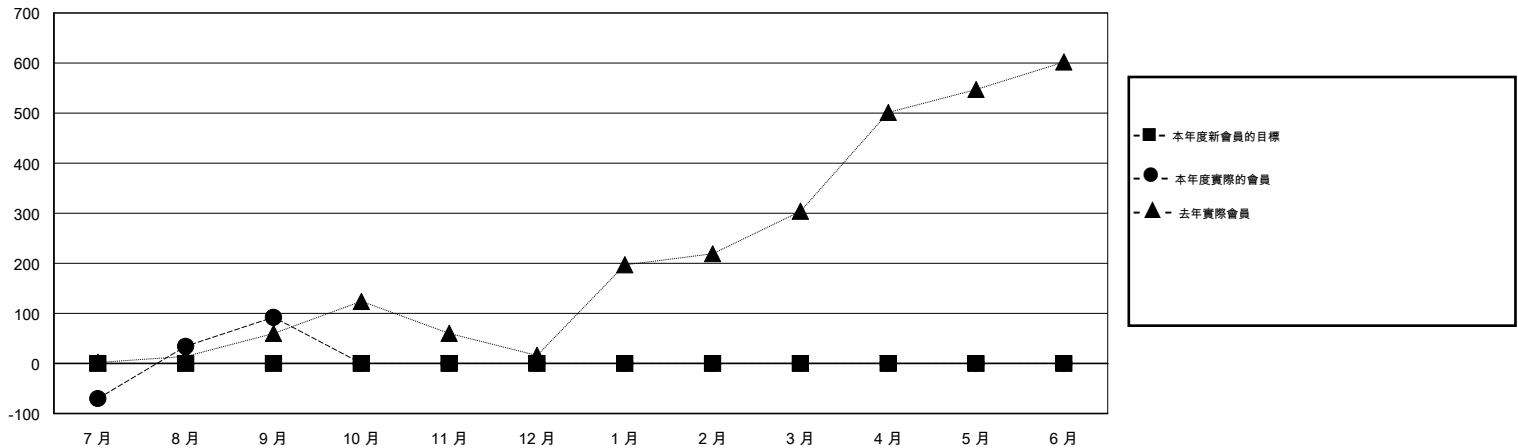

MONTHLY MEMBERSHIP PROGRESS REPORT

District 390

Results as of: 9/30/2015

GMT: OPEN

地點 CHINA

GMT憲章區 5

分會					位會員@每位須繳				
成果 2015-2016					成果 2015-2016				
季	新分會目標	新會	會員流失的分會	淨增/減	季	新會員目標	增加的授證/新會員	退會人數	淨增/減
7月/8月/9月	0	1	0	1	7月/8月/9月	0	239	147	92
10月/11月/12月	0	0	0	0	10月/11月/12月	0	0	0	0
1月/2月/3月	0	0	0	0	1月/2月/3月	0	0	0	0
4月/5月/6月	0	0	0	0	4月/5月/6月	0	0	0	0

目標與實際新會累積

目標和實際會員累積

已取消的分會: 0	34 CLUBS OF 43 增添1位或以上的新會員	性別分佈
放棄的會員		男 835 (56.88%)
過世 0		女 633 (43.12%)
分會已取消 0	點擊這裡取得健康評估資料	家庭單位會員 78
其他 147		戶長 39
總計 147		非戶長 39