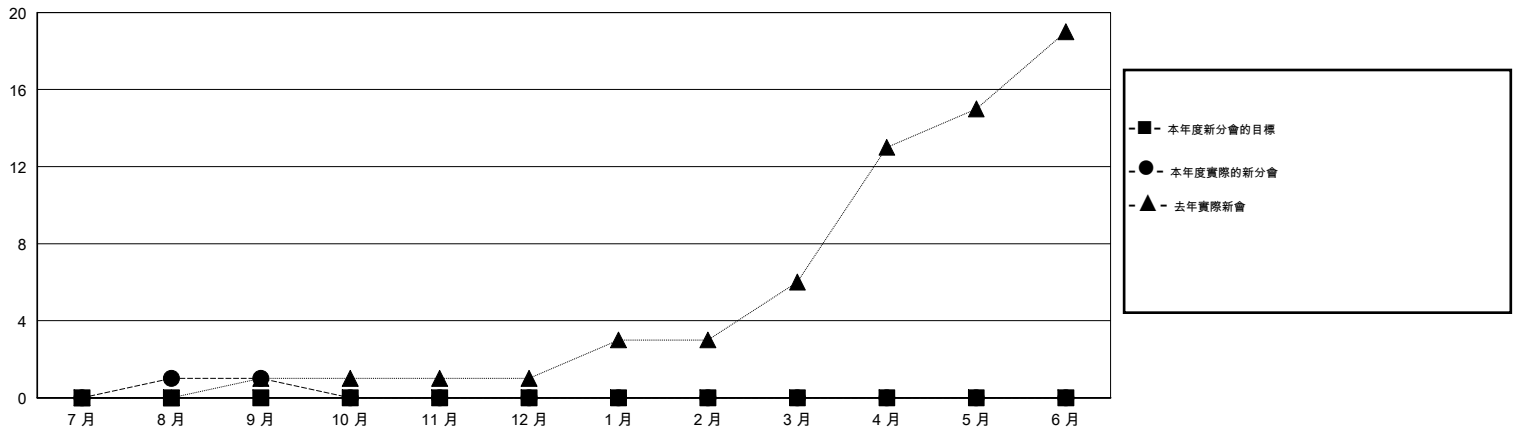

MONTHLY MEMBERSHIP PROGRESS REPORT

District 390

Results as of: 9/30/2015

GMT: OPEN

地點 CHINA

GMT憲章區 5

分會					位會員@每位須繳				
成果 2015-2016					成果 2015-2016				
季	新分會目標	新會	會員流失的分會	淨增/減	季	新會員目標	增加的授證/新會員	退會人數	淨增/減
7月/8月/9月	0	1	0	1	7月/8月/9月	0	239	147	92
10月/11月/12月	0	0	0	0	10月/11月/12月	0	0	0	0
1月/2月/3月	0	0	0	0	1月/2月/3月	0	0	0	0
4月/5月/6月	0	0	0	0	4月/5月/6月	0	0	0	0

目標與實際新會累積

目標和實際會員累積

已取消的分會: 0	34 CLUBS OF 43 增添1位或以上的新會員	性別分佈
放棄的會員		男 835 (56.88%)
過世 0		女 633 (43.12%)
分會已取消 0	點擊這裡取得健康評估資料	家庭單位會員 78
其他 147		戶長 39
總計 147		非戶長 39